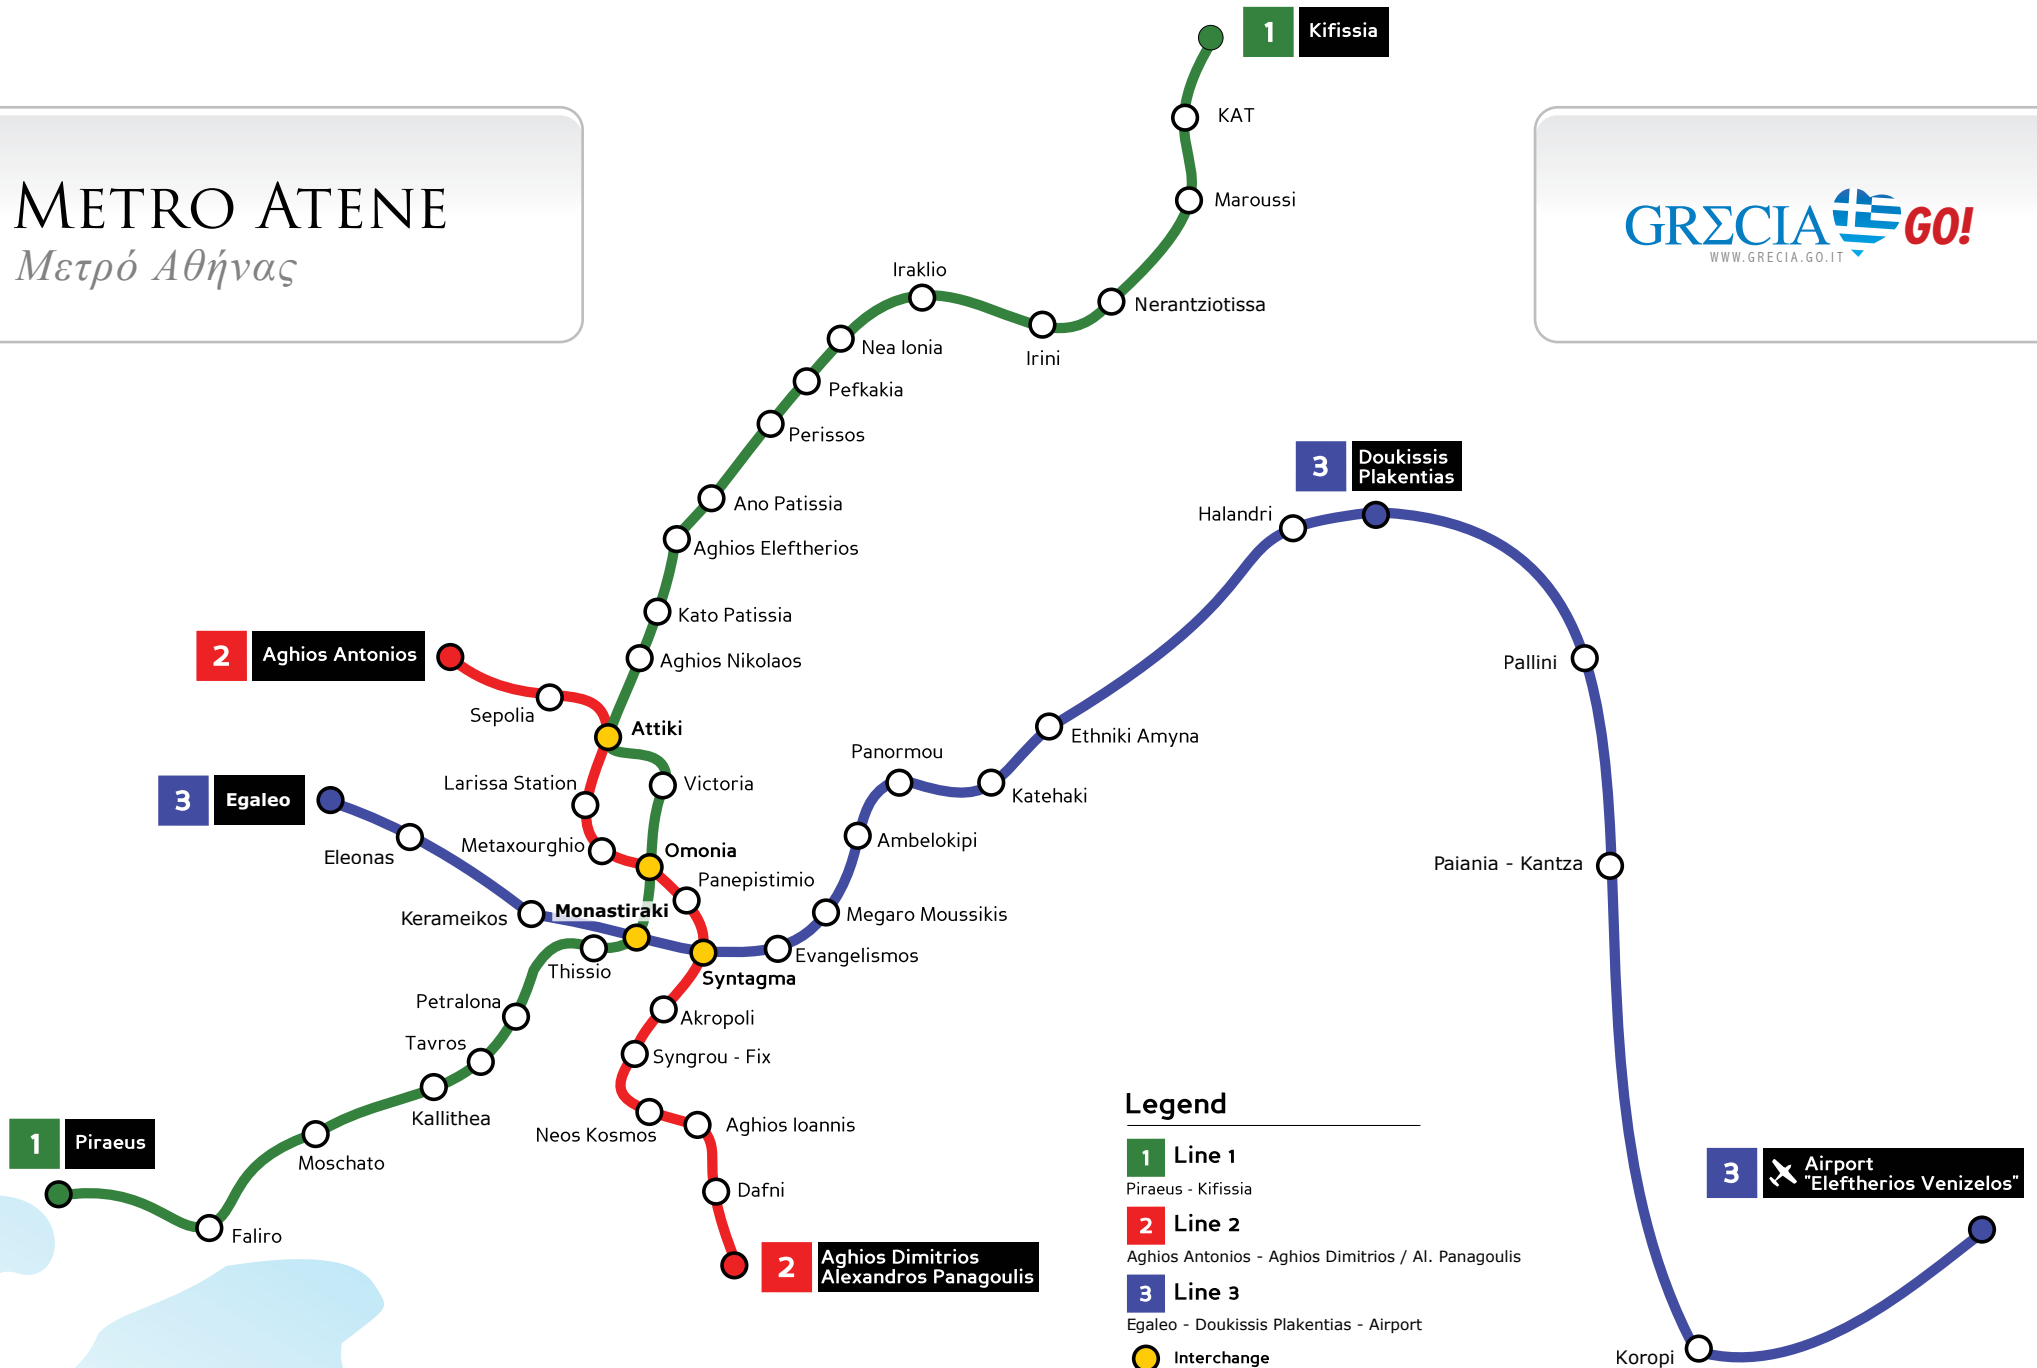

METRO ATENE

Μετρό Αθήνας

Legend

- 1** Line 1
Piraeus - Kifissia
- 2** Line 2
Aghios Antonios - Aghios Dimitrios / Al. Panagoulis
- 3** Line 3
Egaleo - Doukissis Plakentias - Airport
- Interchange